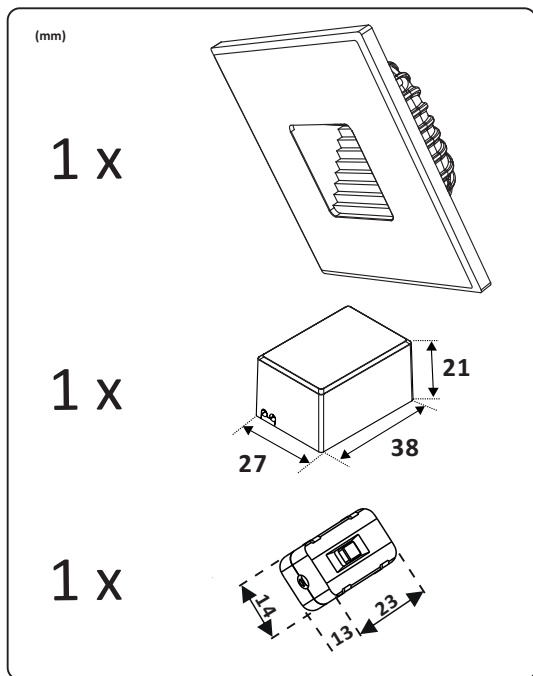

LURO VÄGG VIT DIP 2700K/3000K

E7473081

Benämning	Färgtemp CCT	LED-Effekt	Ljusflöde Lumen	Kapslingsklass
Luro Vägg Vit DIP 2700K/3000K E7473081	2700K	2,1W±5%	100lm	IP54
	3000K	2.1W±5%	130lm	

	Drivspänning	Systemeffekt	Omgivningstemperatur	Kapslingsklass
Drivdon	220-240VAC	3,0W	-20 till +40°C	IP20