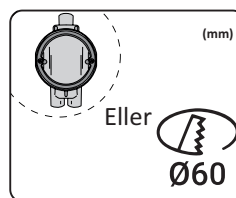

Symbolförklaring - Symbols

- Uppfyller EU kraven för elsäkerhet, EMC samt Miljö.
Confirms to EU Directive for Safety, EMC and Environment.
- Avsedd både för inom- och utomhusbruk (Endast armatur).
Intended both for indoor and outdoor use (Luminaire only).
- LED-ljuskälla.
LED light source.
- Anger kapslingsklass för armatur.
Ingress protection of Luminaire.
- Anger kapslingsklass för drivdon och anslutningar.
Ingress protection of driver and connections.
- Skyddsklass II, dubbelisolering, internt drivdon.
Class II protection, internal driver.
- Anger armaturens justerbarhet.
Indicates the luminaires adjustability.
- Anger drivström.
Working current.
- Armatur får installeras direkt i isolering.
Luminaires can be installed directly in isolation.
- Dimbar. Kompatibel med de flesta 230VAC dimmers.
Dimmable. Compatible with most 230 VAC dimmers.
- Elektriskt och elektroniskt avfall, källsorteras som elskrot.
WEEE - Waste of electrical and electronic equipment.
- Uppfyller ROHS direktivet.
RoHS: Restriction of Hazardous Substances.
- Håltagning.
Cut-Out.
- Spridningsvinkel.
Beam Angle.
- Utbytbar ljuskälla (endast LED) av kvalificerad personal.
Replaceable (LED only) light source by a professional.
- Drivdon utbytbart av slutanvändare.
Replaceable control gear by an end-user.