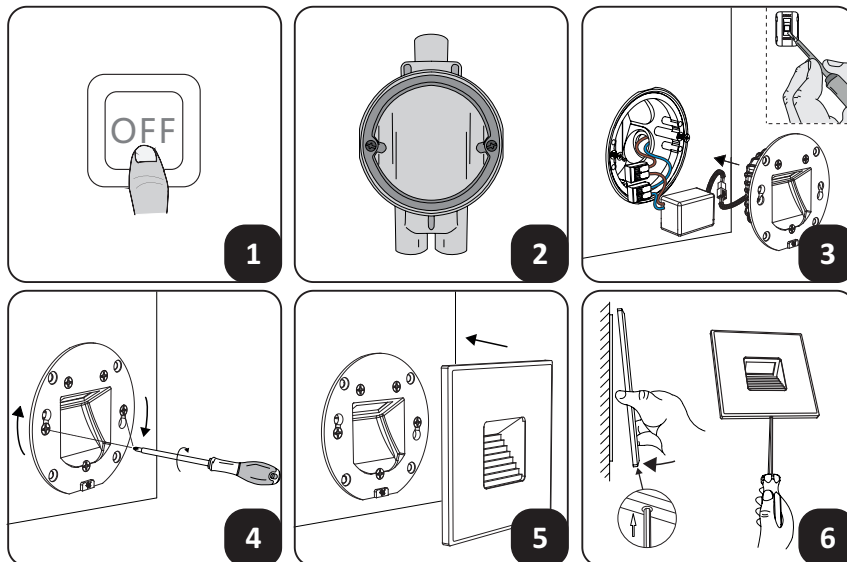

OBS: Ljuskällan i denna armatur får endast bytas av tillverkaren eller av tillverkaren utsedd kvalificerad personal. Strömmen får aldrig regleras på sekundärsidan, detta kan skada eller förstöra lysdioden. Felaktig installation kan häva garantiåtagande. Vid installation i våtutrymme måste drivdonet placeras i torr zon.

SAFETY AND INSTALLATION INSTRUCTIONS

Read these instructions carefully before commencing installation and retain for future reference. The luminaire should be installed by a licensed electrician and in accordance with local regulations. Make sure that the power is off before installation or maintenance. Install as described below. Place the LED luminaires and the converter far away from heat sources and in a well ventilated area. Use the supplied cable and driver for best function and safety. Recommended is a multi thread leader 1,5mm² for the remaining installation.

NOTE: The light source in this luminaire may only be replaced by the manufacturer or by qualified personnel designated by the manufacturer.

Never regulate the power on the secondary side, this can damage or destroy the LED.

Faulty installation may void warranty. When installing in wet areas, the driver must be placed in a dry zone.

Installation i apparatdosa